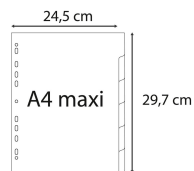

Intercal.carte lustree xxi 6 positions

Codes produits :

Référence 2406E

EAN13 : 3130630024064

CUP : -

Galerie de produits :

Description brève du produit :

Description du produit :