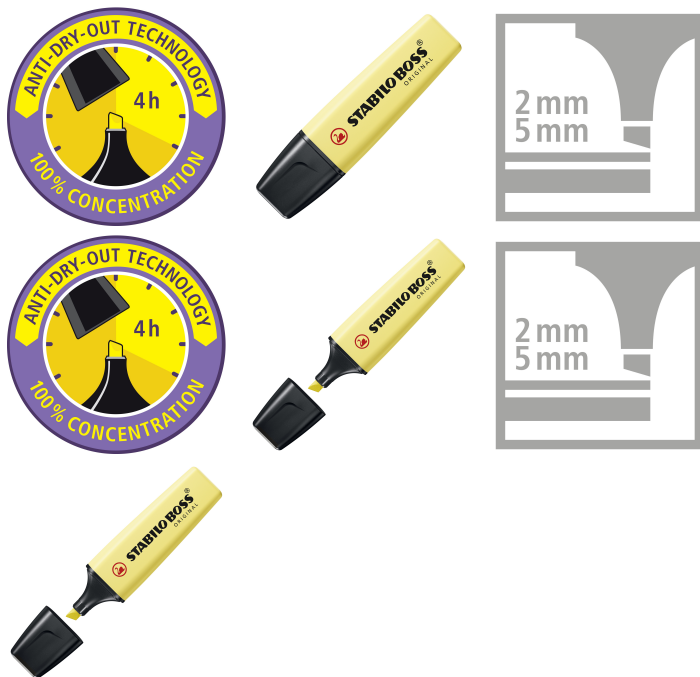

Stabilo BOSS surligneur pochette 6 PASTEL ASS 70/6-2 88C EC

Codes produits :

Référence 301094

EAN13 : 4006381492881

CUP : -

Galerie de produits :

Description brève du produit :

STABILO Boss Original Pastel, 6 pièce(s), Lilas, Menthe, Pêche, Rose, Turquoise, Jaune, Pointe biseautée, Plastique, Rectangle, 2 mm

Description du produit :

STABILO Boss Original Pastel. Quantité: 6 pièce(s), Couleurs d'écriture: Lilas, Menthe, Pêche, Rose, Turquoise, Jaune, Type d'extrémité: Pointe biseautée. Largeur du colis: 18 mm, Profondeur du colis: 163 mm, Hauteur du colis: 105 mm. Pays d'origine: Allemagne