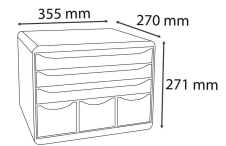

STORE-BOX MAXI 6

tiroir blanc/arlequin/b

Codes produits :

Référence 306913D

EAN13 : 9002493430167

CUP : -

Galerie de produits :

Description brève du produit :