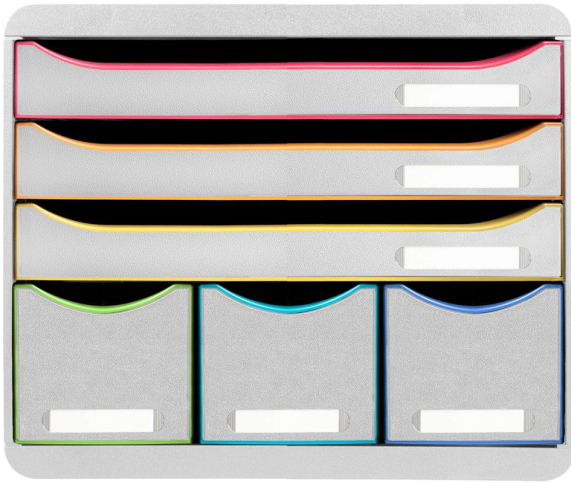

STORE-BOX MAXI 6

tiroir blanc/arlequin/b

Codes produits :

Référence 306913D

EAN13 : 9002493430167

CUP : -

Galerie de produits :

Description brève du produit :

Description du produit :