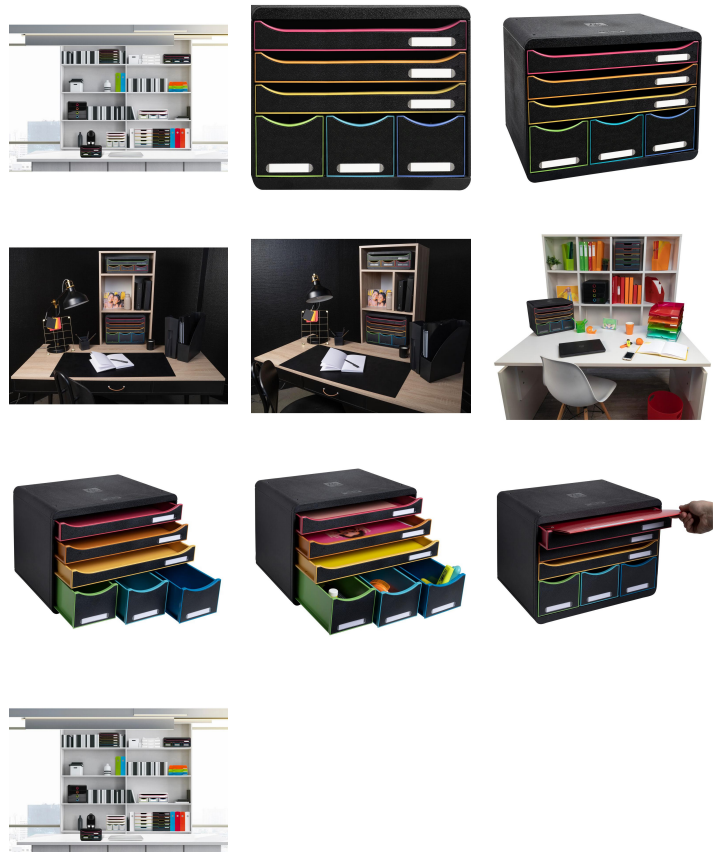

STORE-BOX MAXI 6

tiroir noir/arlequin/no

Codes produits :

Référence 306914D

EAN13 : 9002493430150

CUP : -

Galerie de produits :

Description brève du produit :