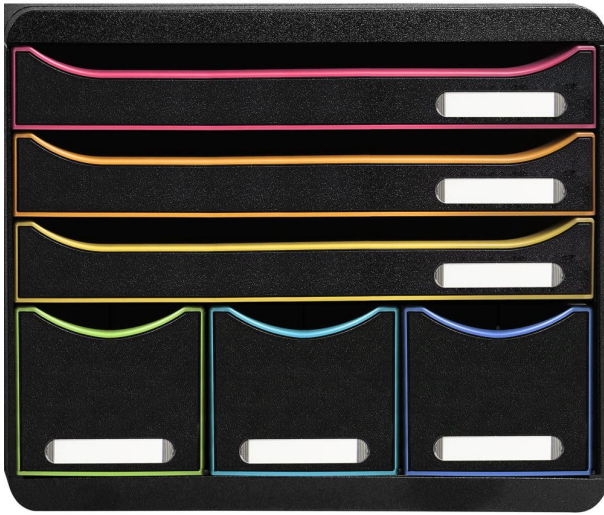

STORE-BOX MAXI 6

tiroir noir/arlequin/no

Codes produits :

Référence 306914D

EAN13 : 9002493430150

CUP : -

Galerie de produits :

Description brève du produit :

Description du produit :