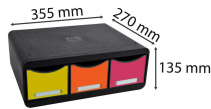

TOOLBOX MAXI 3 tiroirs IDERAMA arlequin

Codes produits :

Référence 318798D

EAN13 : 9002493424142

CUP : -

Galerie de produits :

Description brève du produit :

Description du produit :