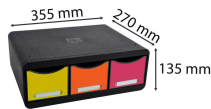

TOOLBOX MAXI 3 tiroirs IDERAMA arlequin

Codes produits :

Référence 318798D

EAN13 : 9002493424142

CUP : -

Galerie de produits :

Description brève du produit :

Description du produit :