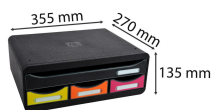

# TOOLBOX MINI 4 tiroirs IDERAMA arlequin

Codes produits :

Référence 319798D

EAN13 : 9002493424173

CUP : -

Galerie de produits :

Description brève du produit :

Description du produit :