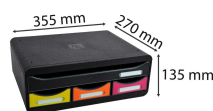

# TOOLBOX MINI 4 tiroirs IDERAMA arlequin

Codes produits :

Référence 319798D

EAN13 : 9002493424173

CUP : -

Galerie de produits :

Description brève du produit :

Description du produit :