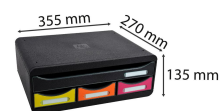

# TOOLBOX MINI 4 tiroirs IDERAMA arlequin

Codes produits :

Référence 319798D

EAN13 : 9002493424173

CUP : -

Galerie de produits :

Description brève du produit :

Description du produit :