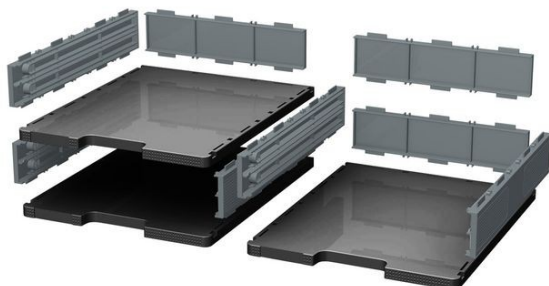

MODULODOC élément cases normal noir/gris

Prix du produit :

35,79 €

Codes produits :

Référence 340714D

EAN13 : 9002493422759

CUP : -

Galerie de produits :