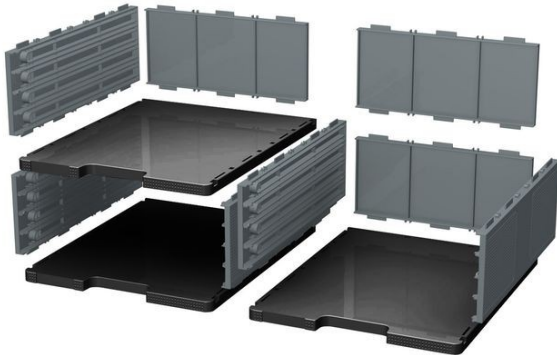

MODULODOC élément cases jumbo noir/gris

Prix du produit :

44,99 €

Codes produits :

Référence 360714D

EAN13 : 9002493422766

CUP : -

Galerie de produits :