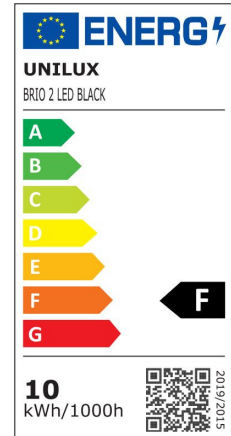

Lampe brio 2 led noir prise europe

Codes produits :

Référence 400093669HA

EAN13 : 3595560014736

CUP : -

Galerie de produits :

Description brève du produit :

Description du produit :