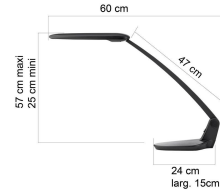

Lampe brio 2 led noir prise europe

Codes produits :

Référence 400093669HA

EAN13 : 3595560014736

CUP : -

Galerie de produits :

Description brève du produit :

Description du produit :