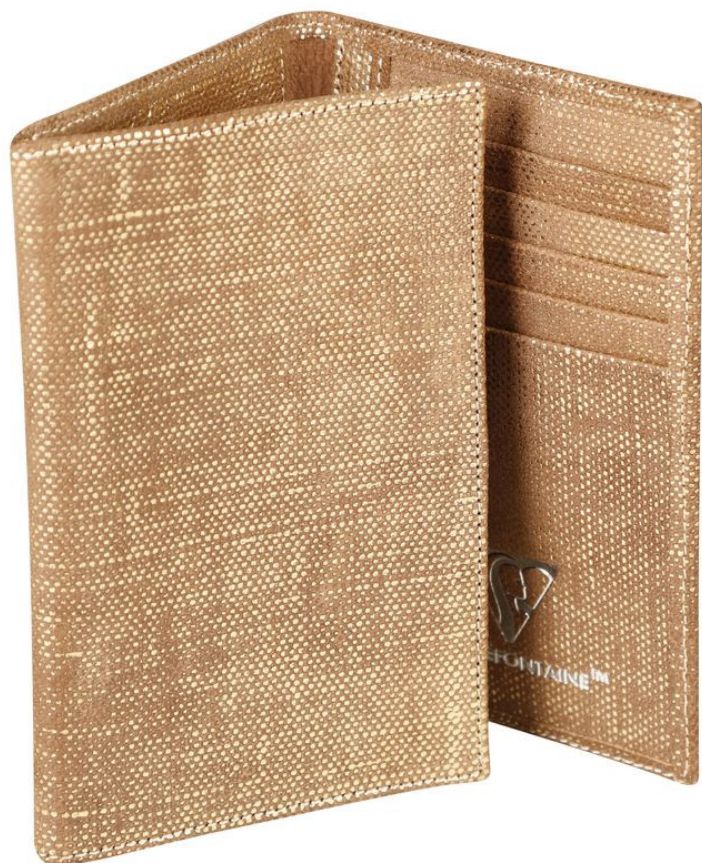

# KLEO-PATHRA CUIR Porte-papiers 15x1x10cm Or

Prix du produit :

**40,79 €**

Codes produits :

Référence 410052C

EAN13 : 3329684100521

CUP : -

Galerie de produits :