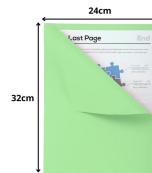

Pt 100 chem.à bord déc. FOREVER vert

Codes produits :

Référence 421004E

EAN13 : 3288584215042

CUP : -

Galerie de produits :

Description brève du produit :

Description du produit :