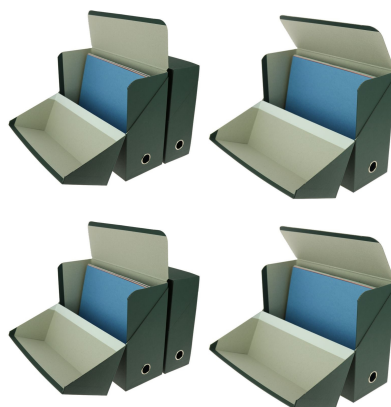

BOITE DE TRANSFERT NATURE LINE 34X25,5 DOS 12 PATE NATURELLE VERT

Prix du produit :

9,99 €

Codes produits :

Référence 100725605HA

EAN13 : 3504920020225

CUP : -

Galerie de produits :