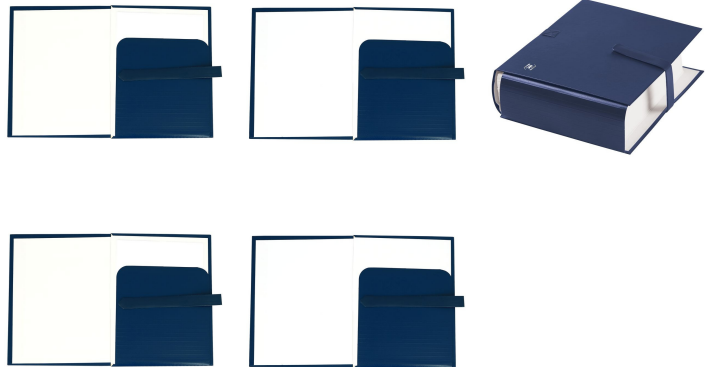

CHEMISE A SANGLE 1 RABAT EXT BALACRON BLEU FONCE

Codes produits :

Référence 100725677HA

EAN13 : 3334381038169

CUP : -

Galerie de produits :

Description brève du produit :

Description du produit :