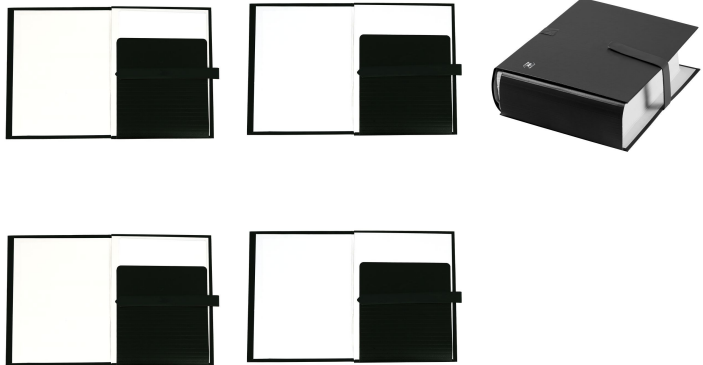

CHEMISE A SANGLE 1 RABAT EXT BALACRON NOIR

Codes produits :

Référence 100725692HA

EAN13 : 3334381038244

CUP : -

Galerie de produits :

Description brève du produit :

Description du produit :