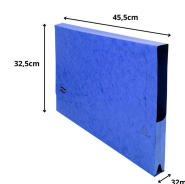

Chemises poche CARTE LUSTREE A3 bleu

Codes produits :

Référence 4785Z

EAN13 : 5016196047854

CUP : -

Galerie de produits :

Description brève du produit :

Description du produit :