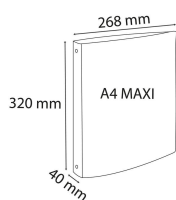

# Clas.PP 4anx/30mm KREA COVER transl.BLEU

**Codes produits :**

Référence 51562E

EAN13 : 3130630515623

CUP : -

**Galerie de produits :**

**Description brève du produit :**

**Description du produit :**