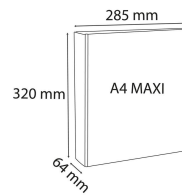

Classeur personnalisable 2anx D40 Bleu

Codes produits :

Référence 51823BE

EAN13 : 3130630518235

CUP : -

Galerie de produits :

Description brève du produit :

Description du produit :