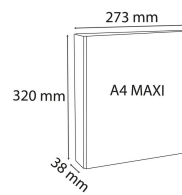

# Classeur perso. 2 poches 2anx D20 blanc

**Codes produits :**

Référence 51921E

EAN13 : 3130639519219

CUP : -

**Galerie de produits :**

**Description brève du produit :**

**Description du produit :**