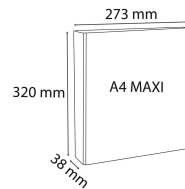

# Classeur perso. 2 poches 2anx D20 blanc

**Codes produits :**

Référence 51921E

EAN13 : 3130639519219

CUP : -

**Galerie de produits :**

**Description brève du produit :**

**Description du produit :**