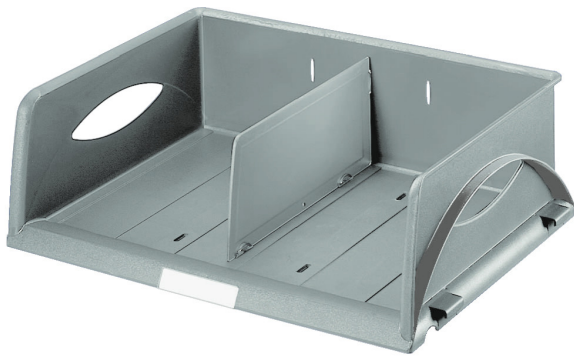

Corbeille sorty a4 horizontal leitz, gris

Codes produits :

Référence 52300085ES
EAN13 : 4002432352920
CUP : -

Galerie de produits :

Description brève du produit :

Leitz Corbeille à courrier paysage Sorty A4 Maxi, Gris, 405 mm, 300 mm, 125 mm, 500 g, 1 pièce(s)

Description du produit :

- Format A4 Maxi, pour classer et ranger les papiers A4/C4 et les documents très grand format, les enveloppes, les journaux etc.
- Maniement flexible d'objets de différentes tailles, en le divisant en 3 compartiments (1 intercalaire fourni)
- Superposables, avec des fixations clipsables pour assemblage latéral avec les autres modèles Sorty
- Possibilité de superposer 12 bacs (pleins)
- 2 poignées confortables permettent de déplacer le bac à courrier
- Le porte-étiquette peut se positionner n'importe où sur le bord inférieur à l'avant

Leitz Corbeille à courrier paysage Sorty A4 Maxi. Couleur du produit: Gris. Largeur: 405 mm, Longueur du produit: 300 mm, Hauteur: 125 mm. Quantité: 1 pièce(s). Formats moyens standards: A4/C4