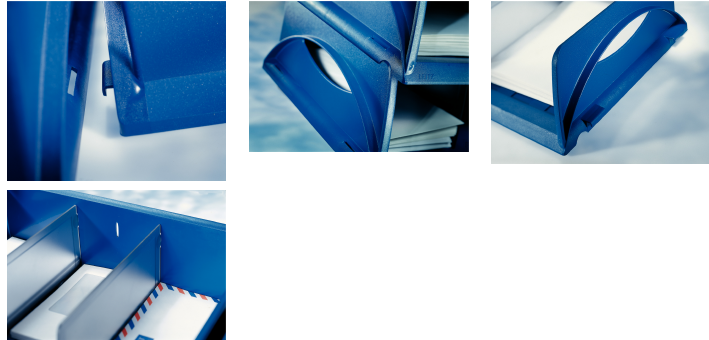

Corbeille sorty a4 horizontal leitz, gris

Codes produits :

Référence 52300085ES
EAN13 : 4002432352920
CUP : -

Galerie de produits :

Description brève du produit :

Leitz Corbeille à courrier paysage Sorty A4 Maxi, Gris, 405 mm, 300 mm, 125 mm, 500 g, 1 pièce(s)

Description du produit :

- Format A4 Maxi, pour classer et ranger les papiers A4/C4 et les documents très grand format, les enveloppes, les journaux etc.
- Maniement flexible d'objets de différentes tailles, en le divisant en 3 compartiments (1 intercalaire fourni)
- Superposables, avec des fixations clipsables pour assemblage latéral avec les autres modèles Sorty
- Possibilité de superposer 12 bacs (pleins)
- 2 poignées confortables permettent de déplacer le bac à courrier
- Le porte-étiquette peut se positionner n'importe où sur le bord inférieur à l'avant

Leitz Corbeille à courrier paysage Sorty A4 Maxi. Couleur du produit: Gris. Largeur: 405 mm, Longueur du produit: 300 mm, Hauteur: 125 mm. Quantité: 1 pièce(s). Formats moyens standards: A4/C4