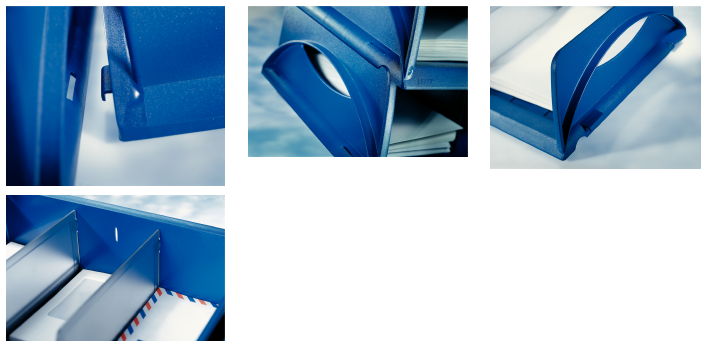

Corbeille sorty a4 horizontal leitz, noir

Codes produits :

Référence 52300095ES
EAN13 : 4002432352913
CUP : -

Galerie de produits :

Description brève du produit :

Leitz Corbeille à courrier paysage Sorty A4 Maxi, Plastique, Noir, A4, 405 mm, 300 mm, 125 mm

Description du produit :

- Format A4 Maxi, pour classer et ranger les papiers A4/C4 et les documents très grand format, les enveloppes, les journaux etc.
- Maniement flexible d'objets de différentes tailles, en le divisant en 3 compartiments (1 intercalaire fourni)
- Superposables, avec des fixations clipsables pour assemblage latéral avec les autres modèles Sorty
- Possibilité de superposer 12 bacs (pleins)
- 2 poignées confortables permettent de déplacer le bac à courrier
- Le porte-étiquette peut se positionner n'importe où sur le bord inférieur à l'avant

Leitz Corbeille à courrier paysage Sorty A4 Maxi. Matériel: Plastique, Couleur du produit: Noir, Format: A4. Largeur: 405 mm, Longueur du produit: 300 mm, Hauteur: 125 mm. Quantité: 1 pièce(s). Formats moyens standards: A4/C4