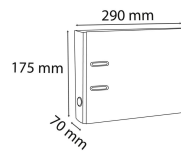

# C.L. PREM'TOUCH D50mm PP/PP NOIR

**Codes produits :**

Référence 53141E

EAN13 : 3130630531418

CUP : -

**Galerie de produits :**

**Description brève du produit :**

**Description du produit :**