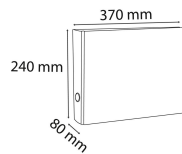

C.I. papier marbre dos gris a4 ital.d70

Codes produits :

Référence 53310E

EAN13 : 3130630533108

CUP : -

Galerie de produits :

Description brève du produit :

Description du produit :