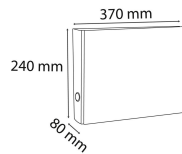

C.I. papier marbre dos gris a4 ital.d70

Codes produits :

Référence 53310E

EAN13 : 3130630533108

CUP : -

Galerie de produits :

Description brève du produit :

Description du produit :