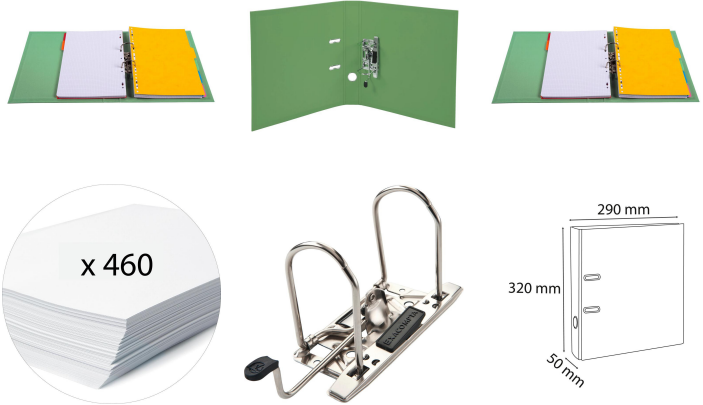

# C.L PVC A4 D50mm PremTouch vert anis

## Codes produits :

Référence 53556E

EAN13 : 3130630535560

CUP : -

## Galerie de produits :

Description brève du produit :

Description du produit :