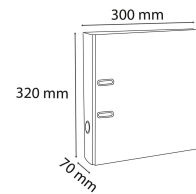

C.I. d70mm prem'touch iderama turquoise

Codes produits :

Référence 53627E

EAN13 : 3130630536277

CUP : -

Galerie de produits :

Description brève du produit :

Description du produit :