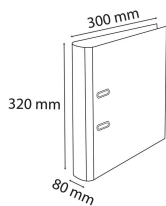

Galerie de produits :

Description brève du produit :

Description du produit :