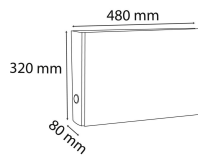

C.I. papier marbre gris a3 d80

Codes produits :

Référence 53810E

EAN13 : 3130630538103

CUP : -

Galerie de produits :

Description brève du produit :

Description du produit :