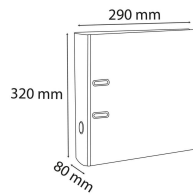

C.L. D80mm Prem'Touch FOREVER choco

Codes produits :

Référence 53984E

EAN13 : 3130630539841

CUP : -

Galerie de produits :

Description brève du produit :

Description du produit :