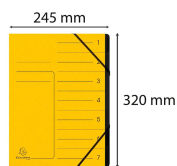

Galerie de produits :

Description brève du produit :

Description du produit :