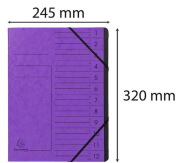

Galerie de produits :

Description brève du produit :

Description du produit :