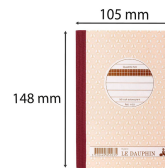

5X5 CLASSIQ.50TA.14 8X105

Codes produits :

Référence 1103D

EAN13 : 3370449851035

CUP : -

Galerie de produits :

Description brève du produit :

Description du produit :