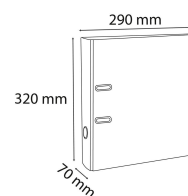

Galerie de produits :

Description brève du produit :

Description du produit :