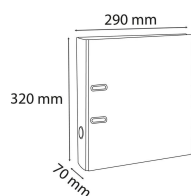

Galerie de produits :

Description brève du produit :

Description du produit :