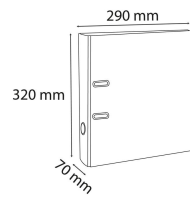

C.L. EXP. PVC A4 D70 ROUGE A/PERFO

Codes produits :

Référence 58745E

EAN13 : 3130630587453

CUP : -

Galerie de produits :

Description brève du produit :

Description du produit :