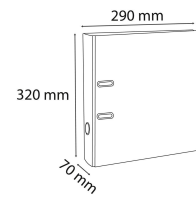

C.L. EXP. PVC A4 D70 ROUGE A/PERFO

Codes produits :

Référence 58745E

EAN13 : 3130630587453

CUP : -

Galerie de produits :

Description brève du produit :

Description du produit :