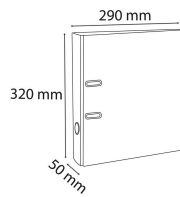

C.L. EXP. PVC A4 D50 GRIS

Codes produits :

Référence 59540E

EAN13 : 3130631596409

CUP : -

Galerie de produits :

Description brève du produit :

Description du produit :