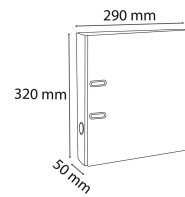

C.L. EXP. PVC A4 D50 GRIS

Codes produits :

Référence 59540E

EAN13 : 3130631596409

CUP : -

Galerie de produits :

Description brève du produit :

Description du produit :