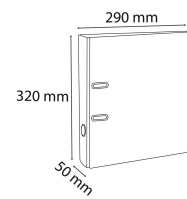

C.L. EXP. PVC A4 D50 NOIR

Codes produits :

Référence 59541E

EAN13 : 3130631595419

CUP : -

Galerie de produits :

Description brève du produit :

Description du produit :