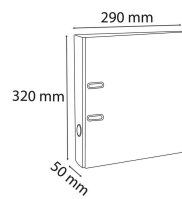

C.L. EXP. PVC A4 D50 NOIR

Codes produits :

Référence 59541E

EAN13 : 3130631595419

CUP : -

Galerie de produits :

Description brève du produit :

Description du produit :