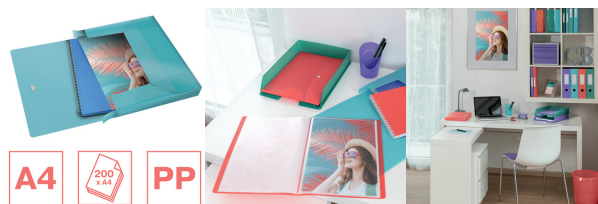

Boite de classement dos de 25mm colour'breeze esselte, assortis

Prix du produit :

8,04 €

Codes produits :

Référence 626261ES

EAN13 : 4049793053158

CUP : -

Galerie de produits :

Description brève du produit :

Esselte 626261, A4, Polypropylène (PP), Couleurs assorties, 200 feuilles, 80 g/m², 253 mm

Description du produit :

Adoptez des couleurs vives naturelles pour créer un espace de travail positif avec la gamme Esselte Colour'Breeze. Conçu pour vous permettre de rester organisé et motivé lorsque vous étudiez ou travaillez, sa finition moderne et ses couleurs relaxantes vous feront rêver à vos prochaines aventures. La boîte de classement A4 Esselte Colour'Breeze peut être utilisée pour transporter ou ranger des dossiers, des notes, des projets et d'autres produits de la gamme Colour'Breeze, comme une chemise à 3 rabats. largeur de dos de 25 mm pouvant contenir jusqu'à 200 feuilles A4 (80 g/m²). Cette boîte est dotée d'une fermeture élastique facile à utiliser qui maintient le contenu en sécurité lors des déplacements et d'une étiquette au dos pour identifier clairement le contenu. Disponible dans 4 couleurs vibrantes avec une finition Colour'Breeze au design en relief moderne. Un vent de fraîcheur dans votre vie !

Esselte 626261. Format: A4, Matériel: Polypropylène (PP), Couleur du produit: Couleurs assorties. Largeur: 253 mm, Profondeur: 25 mm, Hauteur: 330 mm. Quantité: 8 pièce(s)