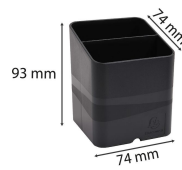

Pot à crayonsPEN- CUBE ECOBlack noir

Codes produits :

Référence 677014D

EAN13 : 9002493099524

CUP : -

Galerie de produits :

Description brève du produit :

Description du produit :