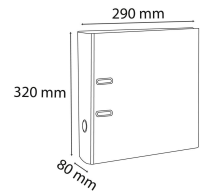

Galerie de produits :

Description brève du produit :

Description du produit :