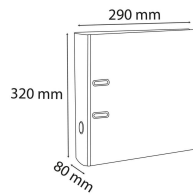

Galerie de produits :

Description brève du produit :

Description du produit :