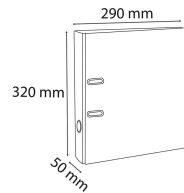

Class.levier PP/papier D50 A4 Ass.

Codes produits :

Référence 915400B

EAN13 : 3130639154007

CUP : -

Galerie de produits :

Description brève du produit :

Description du produit :