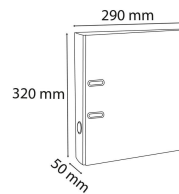

Class.levier PP/papier D50 A4 Ass.

Codes produits :

Référence 915400B

EAN13 : 3130639154007

CUP : -

Galerie de produits :

Description brève du produit :

Description du produit :