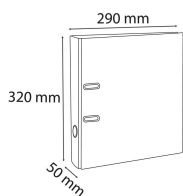

Class.levier PP/papier D50 A4 Noir

Codes produits :

Référence 915401B

EAN13 : 4010960915418

CUP : -

Galerie de produits :

Description brève du produit :

Description du produit :