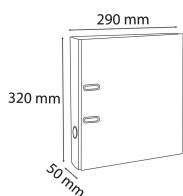

Class.levier PP/papier D50 A4 Noir

Codes produits :

Référence 915401B

EAN13 : 4010960915418

CUP : -

Galerie de produits :

Description brève du produit :

Description du produit :