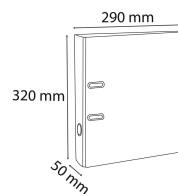

Class.levier PP/papier D50 A4 Noir

Codes produits :

Référence 915401B

EAN13 : 4010960915418

CUP : -

Galerie de produits :

Description brève du produit :

Description du produit :