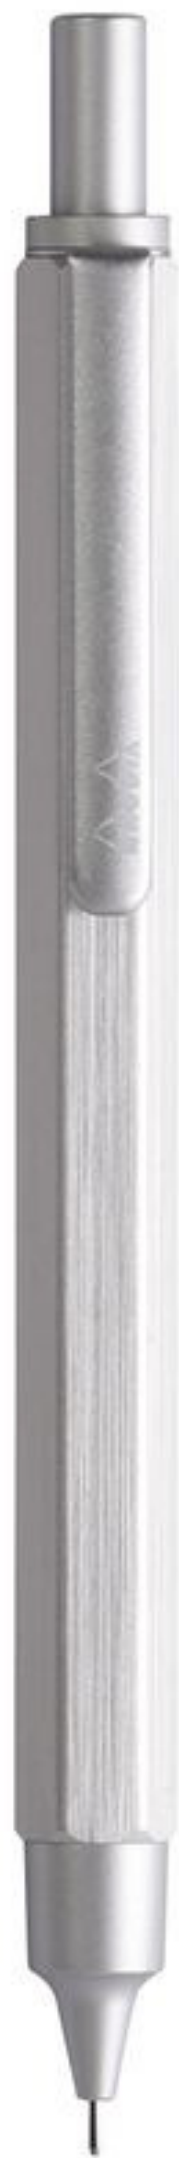

# Rhodia scRipt portemine 0,5 mm SILVER

Codes produits :

Référence 9391C

EAN13 : 3037920093918

CUP : -

Galerie de produits :

**Description brève du produit :**

**Description du produit :**