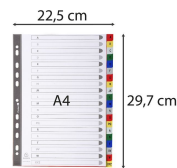

Intercal.A4 Alpha A-Z 20 PP coul.+ index

Codes produits :

Référence 94E

EAN13 : 3130631000944

CUP : -

Galerie de produits :

Description brève du produit :

Description du produit :