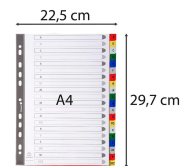

Intercal.A4 Alpha A-Z 20 PP coul.+ index

Codes produits :

Référence 94E

EAN13 : 3130631000944

CUP : -

Galerie de produits :

Description brève du produit :

Description du produit :