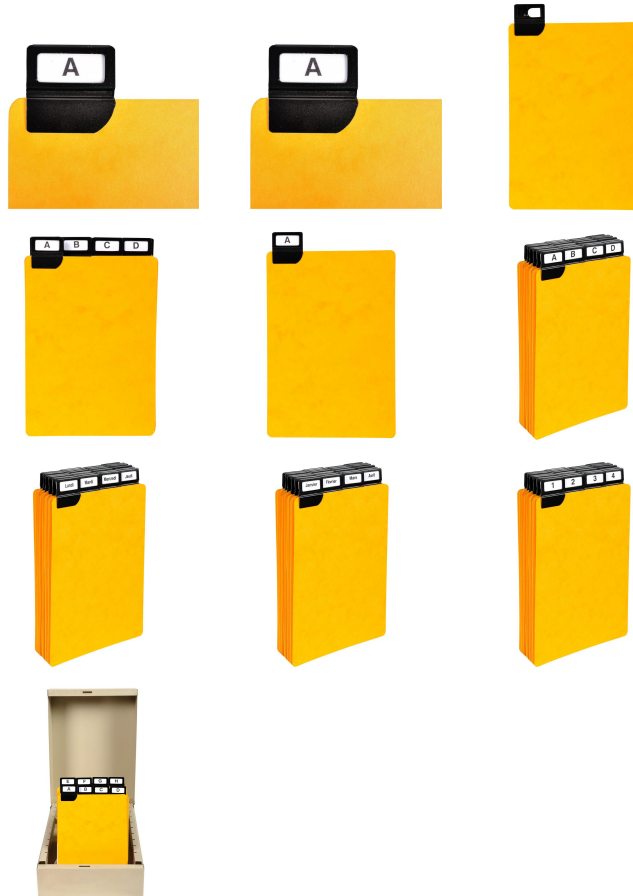

PQT 24 GUIDES ALPHA 5/10 148*105

Codes produits :

Référence 13742E

EAN13 : 3364220137425

CUP : -

Galerie de produits :

Description brève du produit :

Description du produit :