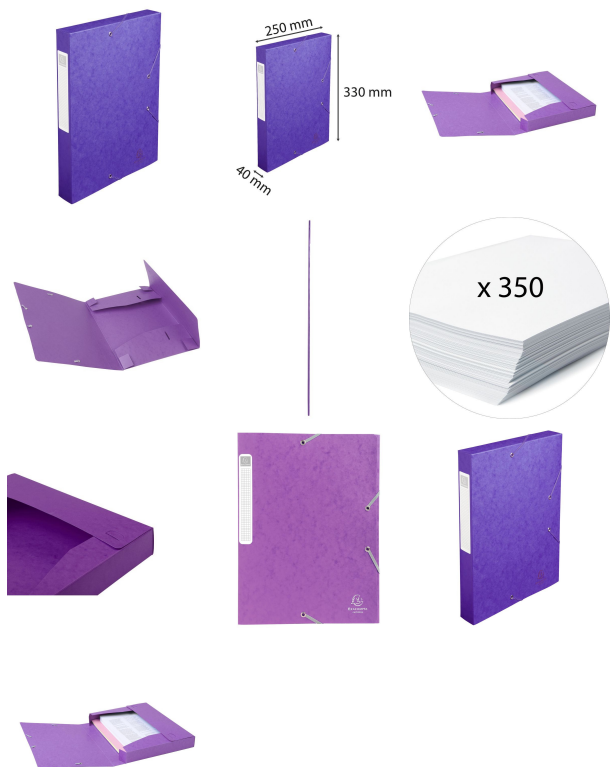

CARTOBOX Nature Future Carte L.D40 MAUVE

Prix du produit :

3,79 €

Codes produits :

Référence 14015H

EAN13 : 3141871501405

CUP : -

Galerie de produits :