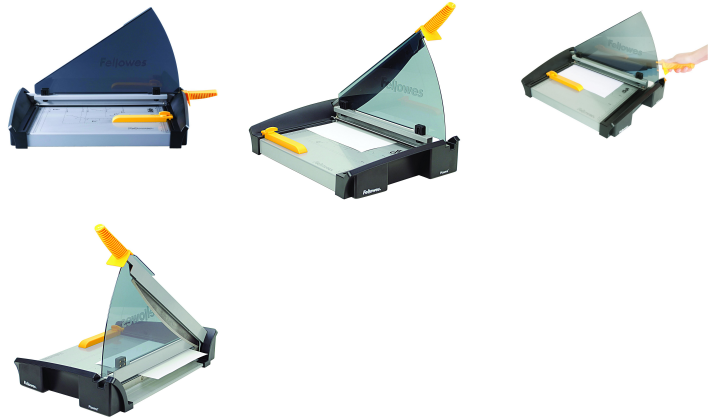

# PLASMA A3 GUILLOTINE

## Codes produits :

Référence FE5411101  
EAN13 : 043859551019  
CUP : -

## Description brève du produit :

Fellowes Plasma A3/180, 40 feuilles, 46 cm, Métal, Plastique, Graphite, Argent, Jaune, 636 x 376 x 490 mm

## Description du produit :

Cisaille A3 idéale pour une utilisation intensive au bureau

Fellowes Plasma A3/180. Capacité de découpe: 40 feuilles, Longueur de découpe: 46 cm, Matériel: Métal, Plastique. Dimensions (LxPxH): 636 x 376 x 490 mm