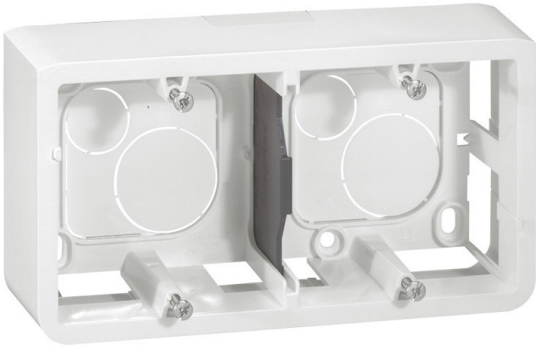

# Legrand cadre mosaïc 4/5 mod prof 40 - 080285

## Codes produits :

Référence LEG80285  
EAN13 : 3245060802851  
CUP : -

### Description brève du produit :

Legrand 080285, 518 g

### Description du produit :

Legrand 080285. Poids: 518 g