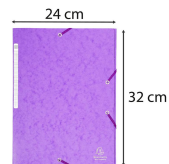

Chem 3rabs+elast a4max.cap.carte violine

Codes produits :

Référence 17115H

EAN13 : 3141871501719

CUP : -

Galerie de produits :

Description brève du produit :

Description du produit :