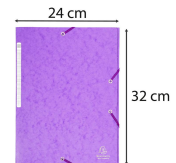

Chem 3rabs+elast a4max.cap.carte violine

Codes produits :

Référence 17115H

EAN13 : 3141871501719

CUP : -

Galerie de produits :

Description brève du produit :

Description du produit :