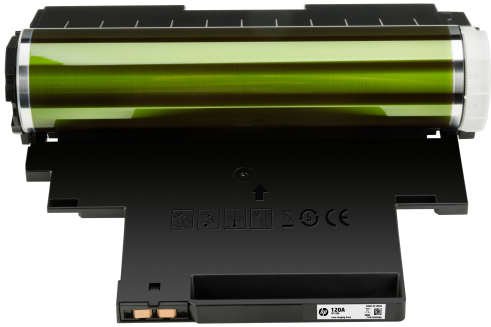

# HP TAMBOUR W1120A

## Codes produits :

Référence W1120A

EAN13 : -

CUP : -

## Description brève du produit :

HP Tambour d'imagerie laser 120A authentique, Original, HP, Les cartouches de toner HP 120 fonctionnent avec : HP Laser 150, 178, 179, 1 pièce(s), 16000 pages, Impression laser

## Description du produit :

Ils conviennent parfaitement aux petits et micro bureaux qui souhaitent se lancer dans l'impression avec la technologie laser d'un leader du marché, HP.

Imprimez des documents professionnels agrémentés d'éléments essentiels et des supports marketing aux couleurs éclatantes. Les tambours d'imagerie laser HP authentiques sont conçus pour les imprimantes laser HP compactes de votre domicile ou de votre bureau.