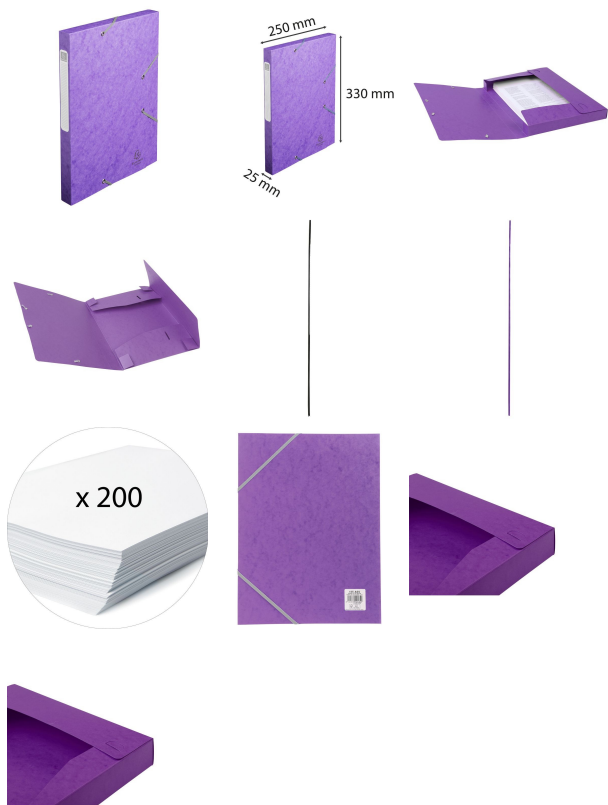

CARTOBOX Nature Future Carte L.D25 MAUVE

Prix du produit :

2,74 €

Codes produits :

Référence 18515H

EAN13 : 3141871501856

CUP : -

Galerie de produits :