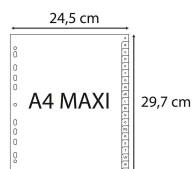

Galerie de produits :

Description brève du produit :

Description du produit :