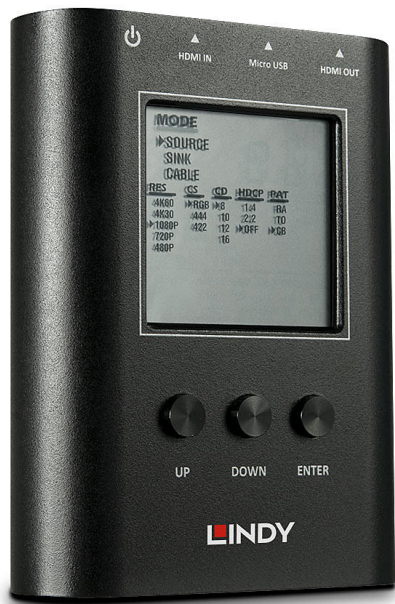

LINDY Générateur et analyseur de signal HDMI 4K60

Prix du produit :

435,79 €

Codes produits :

Référence 32675L

EAN13 : 4002888326759

CUP : -

Galerie de produits :

Description brève du produit :

Lindy Générateur et analyseur de signal HDMI 4K60, 0 - 40 °C, -20 - 60 °C, 20 - 90%, 130 mm, 89 mm, 14 mm

Description du produit :

- Teste tout le chemin parcouru par un signal HDMI®, y compris la qualité du câble
- Génère des signaux HDMI® 4K@60Hz pour tester la prise en charge par l'écran
- Détecte les informations du signal HDMI®, telles que les résolutions et les versions HDCP
- Compact, idéal pour les installateurs
- Garantie 2 ans

Le générateur et analyseur de signal HDMI® 18G de Lindy est un outil pratique pour tester tout le chemin parcouru par un signal HDMI®. Il garantit une installation simple et fiable des équipements HDMI® AV, pour une utilisation professionnelle ou à domicile.

Le mode de test 'Sink' détecte le signal depuis la source et fournit des informations

utiles telles que la résolution utilisée, la fréquence de rafraîchissement. Le mode 'câble' permet de tester le potentiel du câble installé, une aide cruciale pour savoir si le câble prend en charge les débits 18G en HDMI® 2.0; toutes les informations sont affichées sur l'écran connecté. Le testeur peut également être utilisé sur des installations AV équipées d'extenders HDMI® 18G Cat.6 et Matrices.